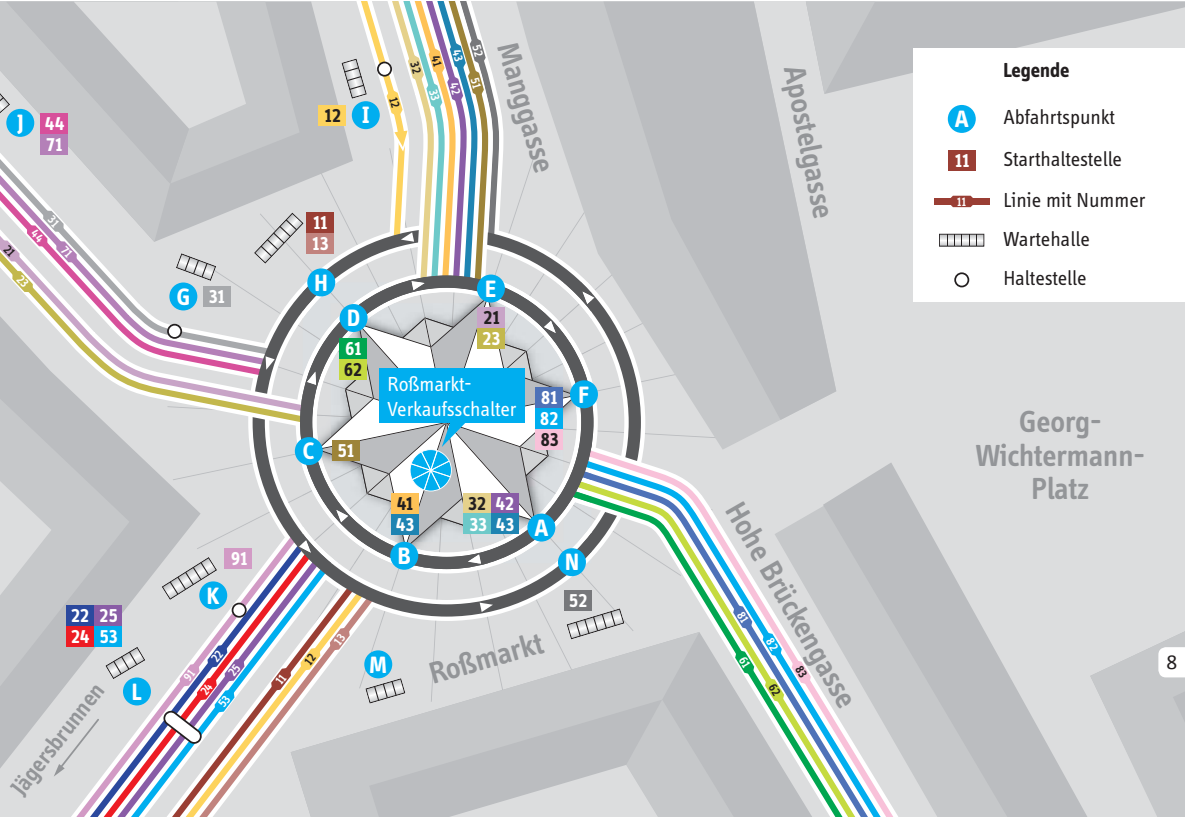

Kundencenter

Kartenerstellung, Konzeption und Gestaltung:
© Baumgardt Consultants Gesellschaft für
Marketing und Kommunikation bR
Ollenhauerstr. 98, 13403 Berlin, www.baumgardt-online.de

Legende

Ausfahrt Jägersbrunnen

- 11** **H** Hbf.-Bergl
- 12** **I** Oberndorf
- 13** **H** Hbf.-Bergl / Oberndorf
- 22** **L** Am Hainig
- 24** **L** Niederwerrn
- 25** **L** Niederwerrn - Oberwerrn
(Kronungen - Kützberg)
- 53** **L** Ernst-Sachs-Str. / Werkstr.
- 91** **K** Grafenrheinfeld

Ausfahrt Wolfsgasse

- 21** **E** Mozartstraße
- 23** **E** Mozartstraße / Am Hainig
- 31** **G** Gartenstadt
- 44** **J** Hambach
- 71** **J** Schonungen

Ausfahrt Manggasse

- 32** **A** Maibacher Straße
- 33** **A** Maibacher Straße /
Gartenstadt
- 41** **B** Haardt
- 42** **A** Eselshöhe /
Dbr. Sonnenteller
- 43** **A** **B** Haardt / Eselshöhe /
Dbr. Sonnenteller
- 51** **C** Hochfeld
- 52** **N** Deutschhof

Ausfahrt Hohe Brückengasse

- 61** **D** Hafen Ost
- 62** **D** Maintal
- 81** **F** Sennfeld
- 82** **F** Gochsheim
- 83** **F** Sennfeld / Gochsheim