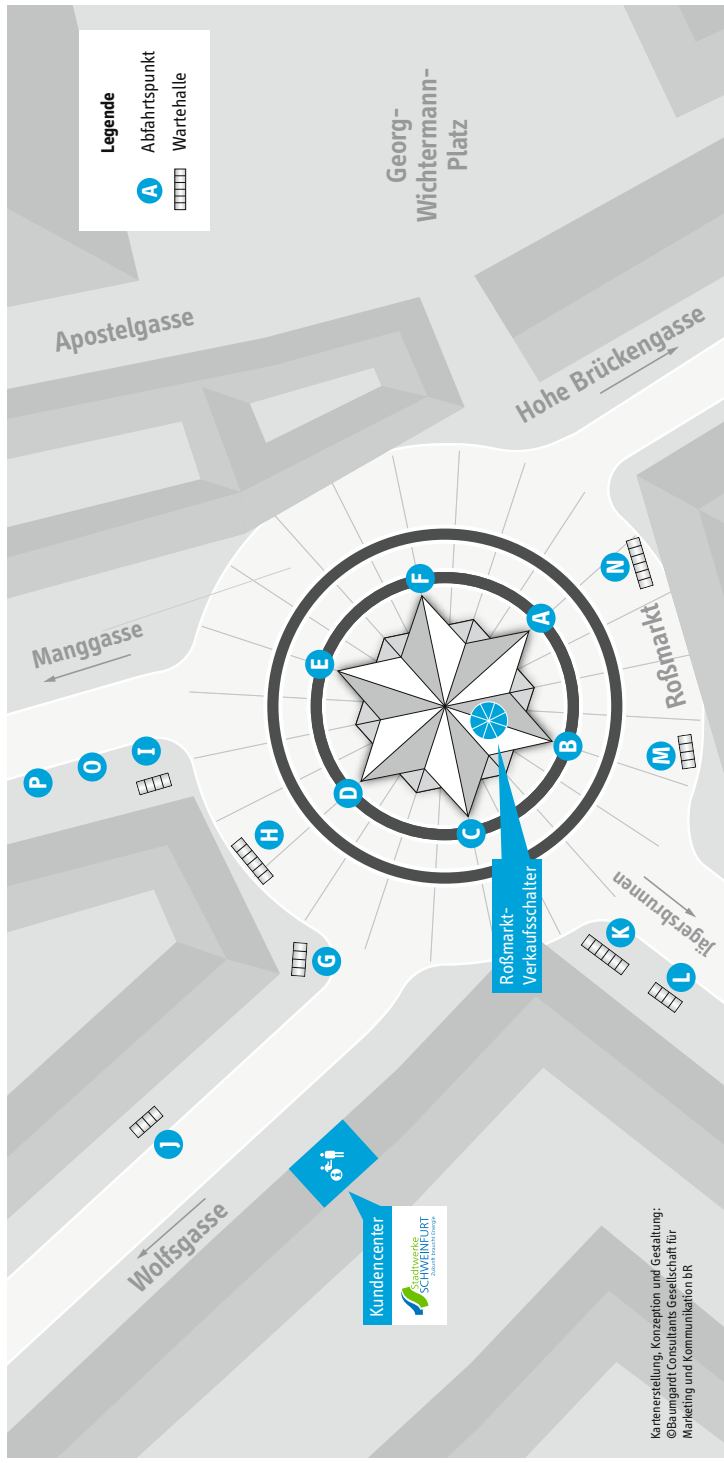

# Liniennetz Schweinfurt

**Stadion**

**Gericht**

**Brombergstraße**

**Konrad-Rimrod-Straße**

**120**

**DB**

**500**

# Stadtwerke SCHWEINFURT

Zukunft braucht Energie

\* Haltestelle Markt  
Die Linien 120  
Richtung SILVANA  
sowie die Richtung  
Hambach führen  
stadtauswärts  
über die Haltestelle  
Marktplatz Nord.

# Haltestellenplan

## Abfahrtspunkte Roßmarkt