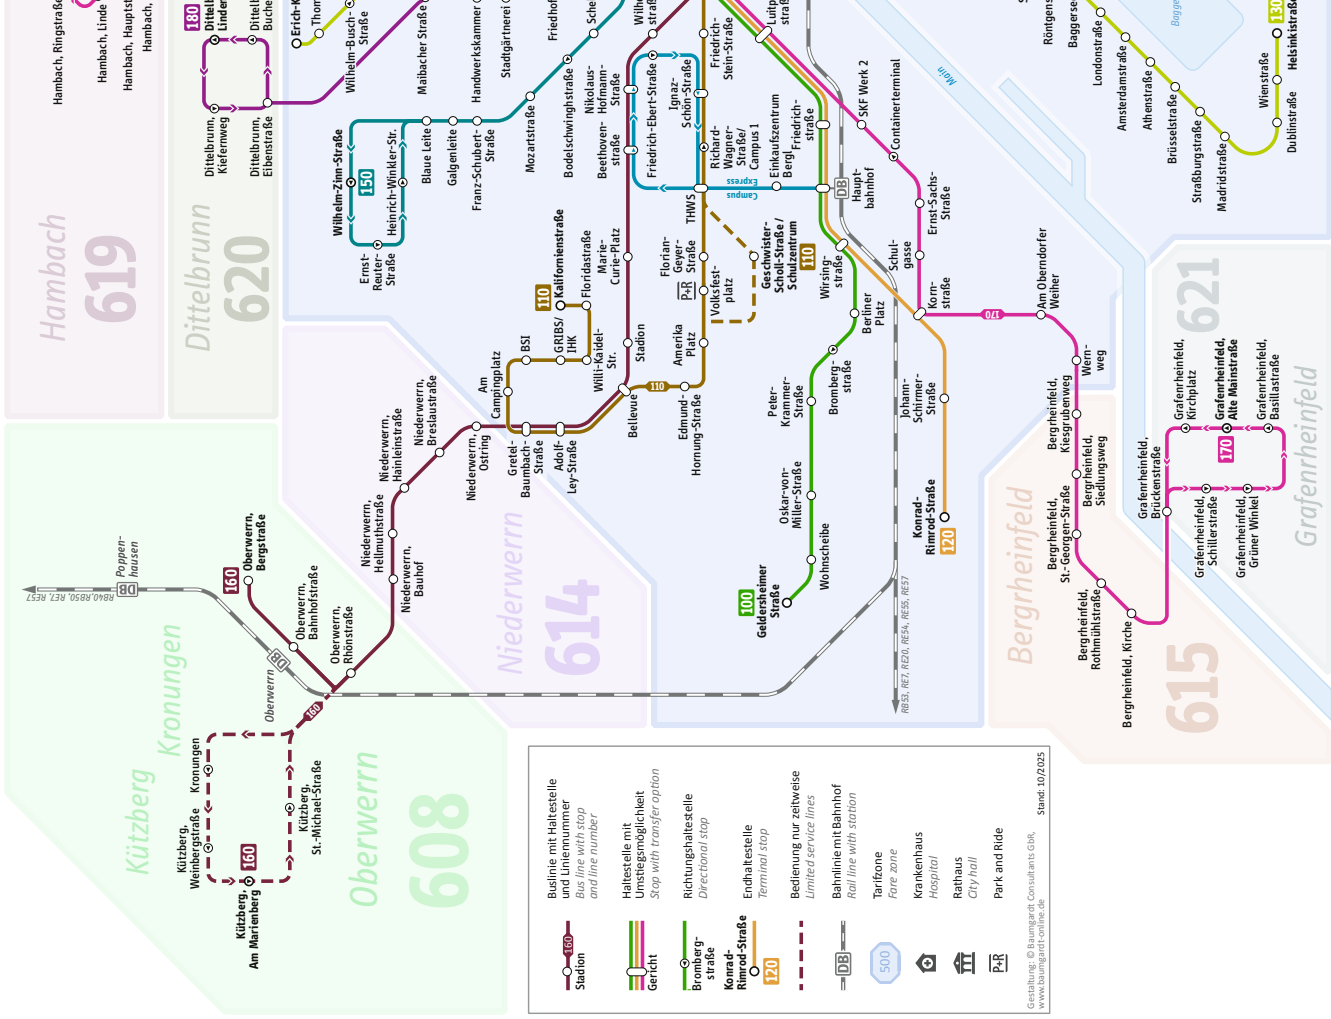

Liniennetz Schweinfurt

Stadion

Gericht

Brombergstraße

Konrad-Rimrod-Straße

120

DB

500

Hospital

City/Tram

P+R

Buslinie mit Haltestelle und Liniennummer
Bus line with stop and line number

Haltestelle mit Umstiegsmöglichkeit
Stop with transfer option

Richtungshaltestelle
Directional stop

Endhaltestelle
Terminal stop

Bedienung nur zeitweise
Limited service lines

Bahnlinie mit Bahnhof
Rail line with station

Tarifzone
Fare zone

Krankenhaus
Hospital

Bathaus
City/Tram

Park and Ride

Stand: 10/2022
Gestaltung: © Baumgartner Consultants GbR, www.baumgartner-online.de