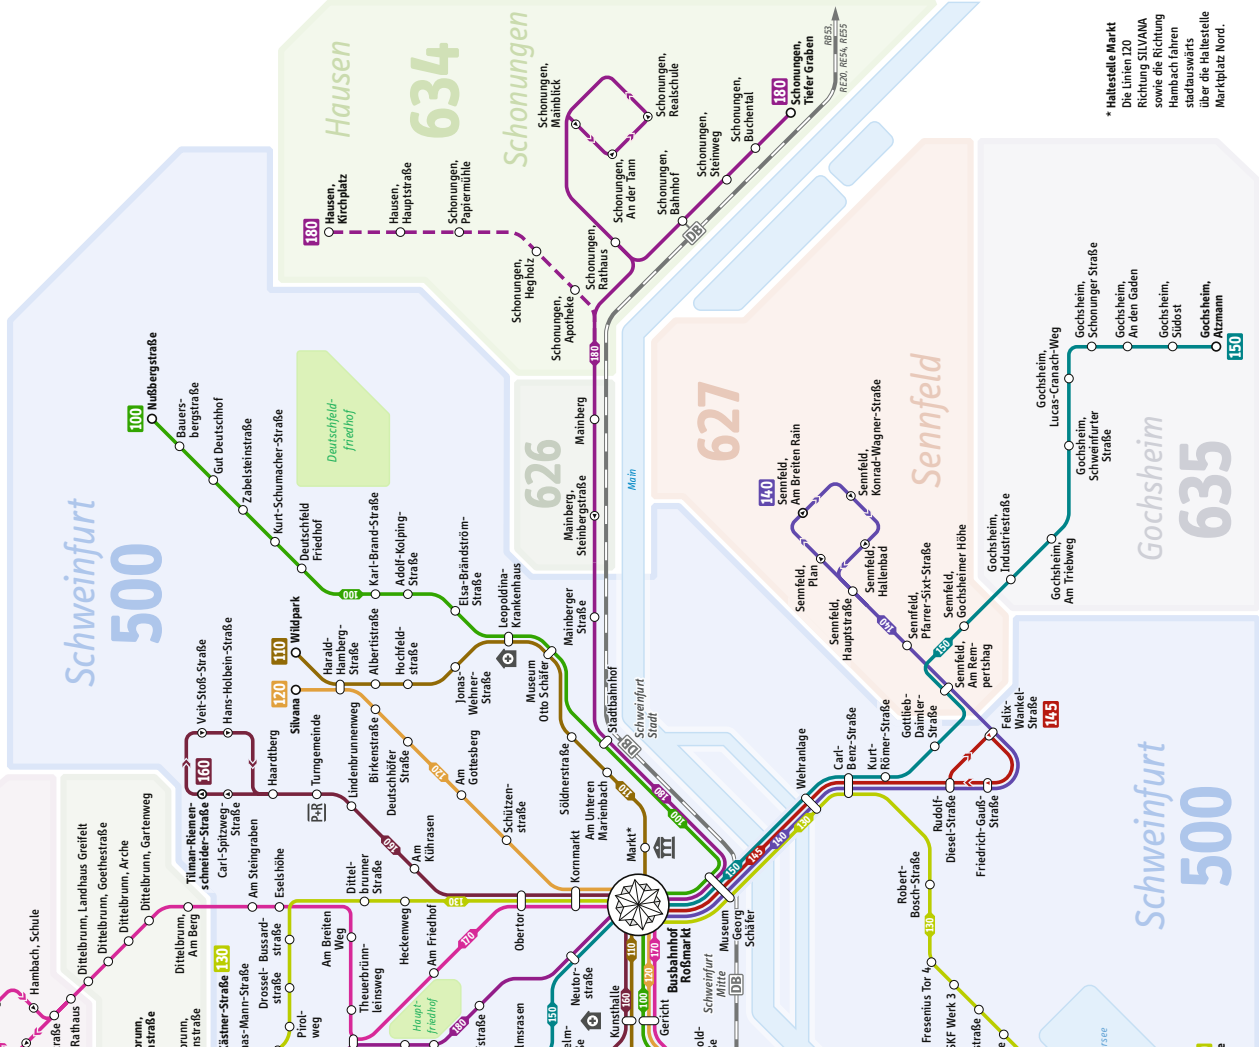

irt

Stadtwerke SCHWEINFURT

Zukunft braucht Energie