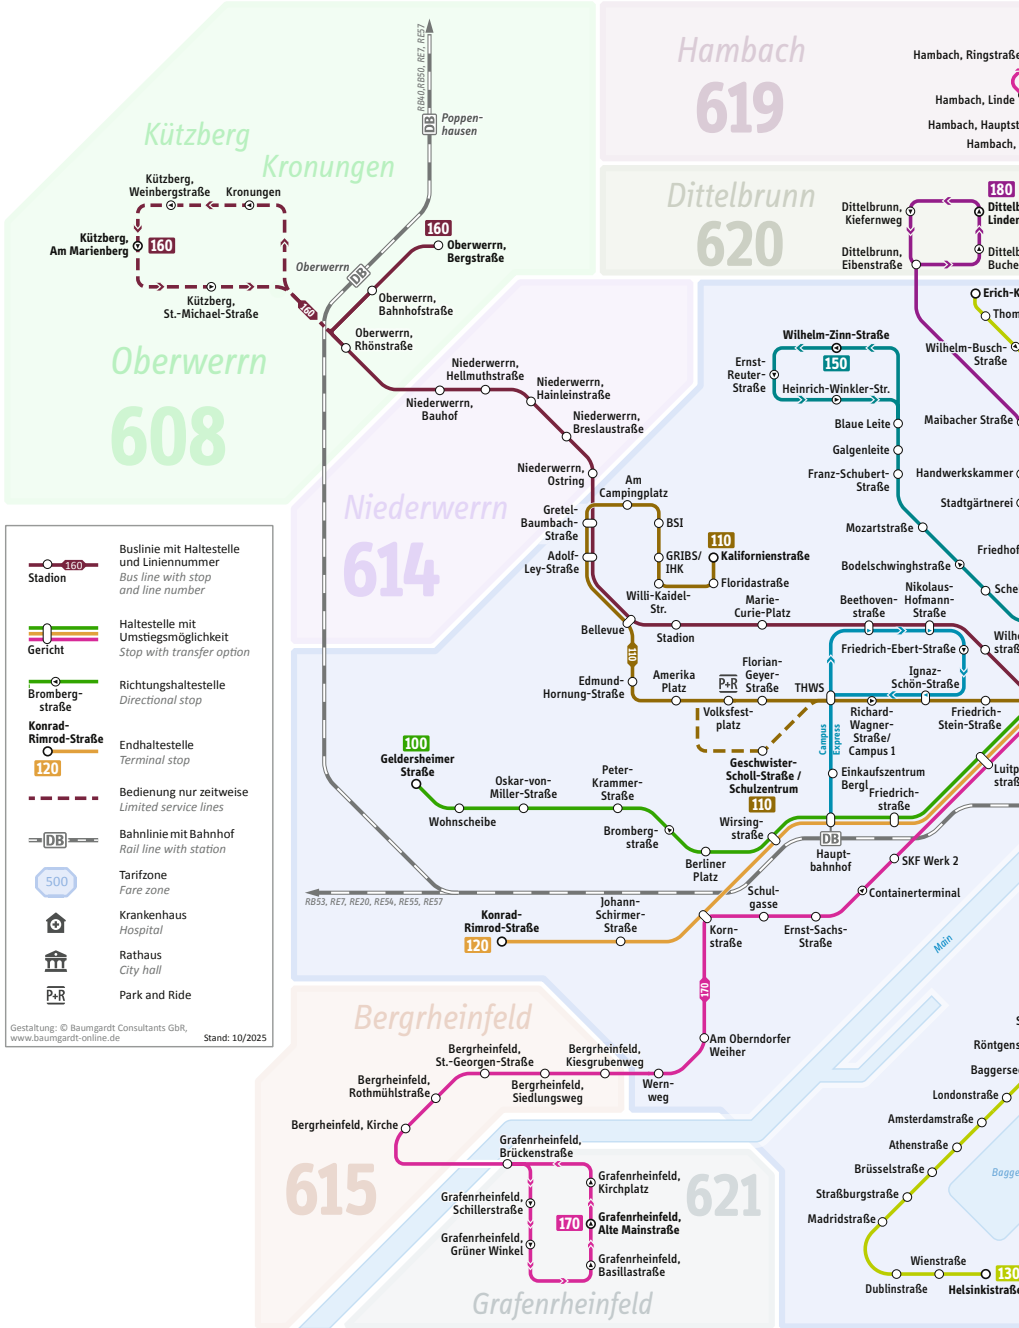

## Stadtbusnetz Schweinfurt

# Inhaltsverzeichnis

Netzplan	Liniennetz Schweinfurt	4 – 5
Haltestellenplan	Abfahrpunkte Roßmarkt	6 – 7
<b>Linie 100 – 190</b>	<b>Fahrpläne</b>	<b>9 – 77</b>
Linie 100	Bergl – Hauptbahnhof – Roßmarkt – Leopoldina Krankenhaus – Deutschhof Deutschhof – Leopoldina Krankenhaus – Roßmarkt – Hauptbahnhof – Bergl	9 – 14
Linie 102	Campus (HBF) – THWS – Friedrich-Ebert-Straße – Campus (HBF) (An Vorlesungstagen)	15
Linie 109	Bergl – Richard-Wagner-Straße – Roßmarkt (An Schultagen)	16
Linie 110	Kessler Field – Am Campingplatz – THWS – Roßmarkt – Leopoldina Krankenhaus – Wildpark Wildpark – Leopoldina Krankenhaus – Roßmarkt – THWS – Am Campingplatz – Kessler Field	17 – 22
Linie 120	Oberndorf – Hauptbahnhof – Roßmarkt – Deut schhöfer Straße – Silvana Silvana – Deut schhöfer Straße – Roßmarkt – Hauptbahnhof – Oberndorf	23 – 27
Linie 130	Eselshöhe West – Bussardstraße – Roßmarkt – Baggersee – Maintal (Montag – Freitag + Samstag) Maintal – Baggersee – Roßmarkt – Bussardstraße – Eselshöhe West (Montag – Freitag + Samstag)	28 – 31
Linie 130	Eselshöhe West – Bussardstraße – Roßmarkt – Baggersee (Sonntag) Baggersee – Roßmarkt – Bussardstraße – Eselshöhe West (Sonntag)	32
Linie 140	Roßmarkt – Sennfeld – Roßmarkt (Montag – Freitag)	33 – 34
Linie 145	Roßmarkt – Hafen Ost – Roßmarkt (Samstag + Sonntag)	35
Linie 149	Sennfeld – Schulzentrum (An Schultagen)	36
Linie 150	Gochsheim – Carl-Benz-Straße – Roßmarkt – Gartenstadt (Montag – Freitag + Samstag) Gartenstadt – Roßmarkt – Carl-Benz-Straße – Gochsheim (Montag – Freitag + Samstag)	37 – 40
Linie 150	Gochsheim – Roßmarkt – Gartenstadt (Sonntag) Gartenstadt – Roßmarkt – Gochsheim (Sonntag)	41
Linie 159	Gochsheim – Roßmarkt – Schulzentrum (An Schultagen) Schulzentrum – Roßmarkt – Gochsheim (An Schultagen)	42

# Liniennetz Schweinfurt

\* Haltestelle Markt  
 Die Linie 120 Richtung SILVANA sowie die Linie 170 Richtung Hambach fahren stadtauswärts über die Haltestelle Markt Nord.