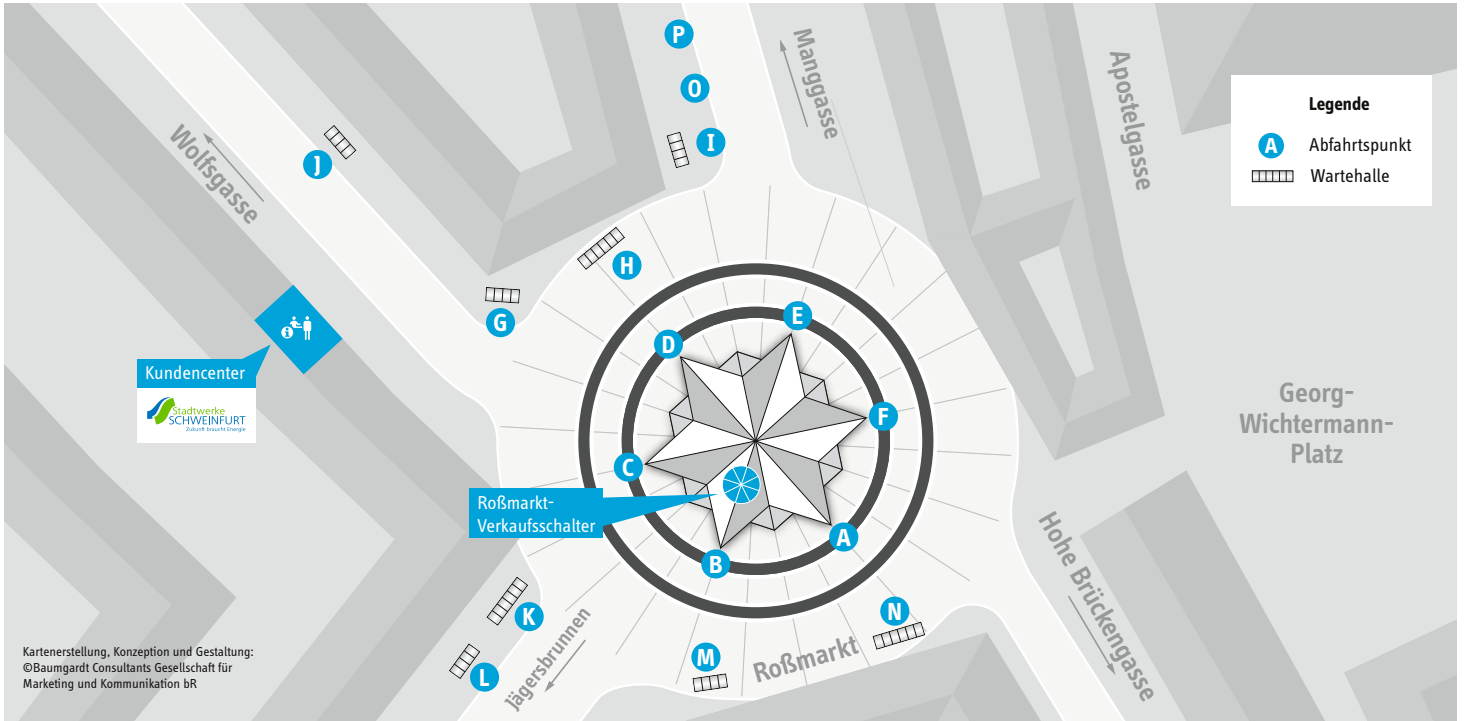

# Liniennetz Schweinfurt

\* Haltestelle Markt  
 Die Linie 120 Richtung SILVANA sowie die Linie 170 Richtung Hambach fahren stadtauswärts über die Haltestelle Markt Nord.

# Haltestellenplan

### Ausfahrt Jägersbrunnen

- 100** **H** Geldersheimer Straße
- 110** **K** Kalifornienstraße
- 120** **H** Konrad-Rimrod-Straße
- 160** **L** Oberwerrn, Bergstraße  
Kützberg, Am Marienberg
- 166** **L** Schulzentrum
- 170** **A** Grafenrheinfeld, Alte Mainstr.
- 179** **A** Bergrheinfeld, Friedhofstr.
- 190** **K** Schulzentrum
- 190** **L** Schulzentrum