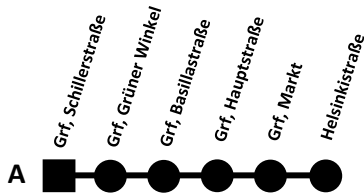

Wird nicht bedient

**Zeichenerklärung:**

A: Zubringer Richtung Roßmarkt

**Gültig ab: 1. August 2022**

Stadtwerke Schweinfurt GmbH Personenverkehr u. Fahrzeugtechnik Tel.: 09721/931-323

24.12. u. 31.12. wie Samstagsfahrplan / 24.12. Betriebsende ab 19:00 / 31.12. um 20:30

# 91G Grafenrheinfeld - Helsinkistraße (Maintal)

Ziel Roßmarkt:

Umsteigen an Haltestelle „Helsinkistraße“ in die Linie 62

Std	Montag-Freitag	Samstag	Sonn- u. Feiertag
4			
5	19 <sub>A</sub>		
6	16 <sub>A</sub>		
7	04 <sub>A</sub> 44 <sub>A</sub>		
8	24 <sub>A</sub>		
9	26 <sub>A</sub>		
10			
11			
12			
13	56 <sub>A</sub>		
14			
15	16 <sub>A</sub> 56 <sub>A</sub>		
16	56 <sub>A</sub>		
17	56 <sub>A</sub>		
18	56 <sub>A</sub>		
19			
20			
21			
22			
23			
0			