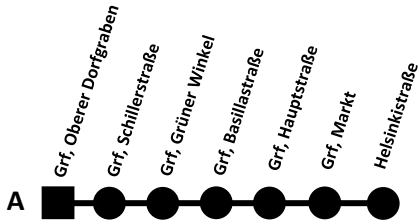

# 91G Grafenrheinfeld - Helsinkistraße (Maintal)

Ziel Roßmarkt:

Umsteigen an Haltestelle „Helsinkistraße“ in die Linie 62

Std	Montag-Freitag	Samstag	Sonn- u. Feiertag
4			
5	18 <sub>A</sub>		
6	15 <sub>A</sub>		
7	03 <sub>A</sub> 43 <sub>A</sub>		
8	23 <sub>A</sub>		
9	25 <sub>A</sub>		
10			
11			
12			
13	55 <sub>A</sub>		
14			
15	15 <sub>A</sub> 55 <sub>A</sub>		
16	55 <sub>A</sub>		
17	55 <sub>A</sub>		
18	55 <sub>A</sub>		
19			
20			
21			
22			
23			
0			