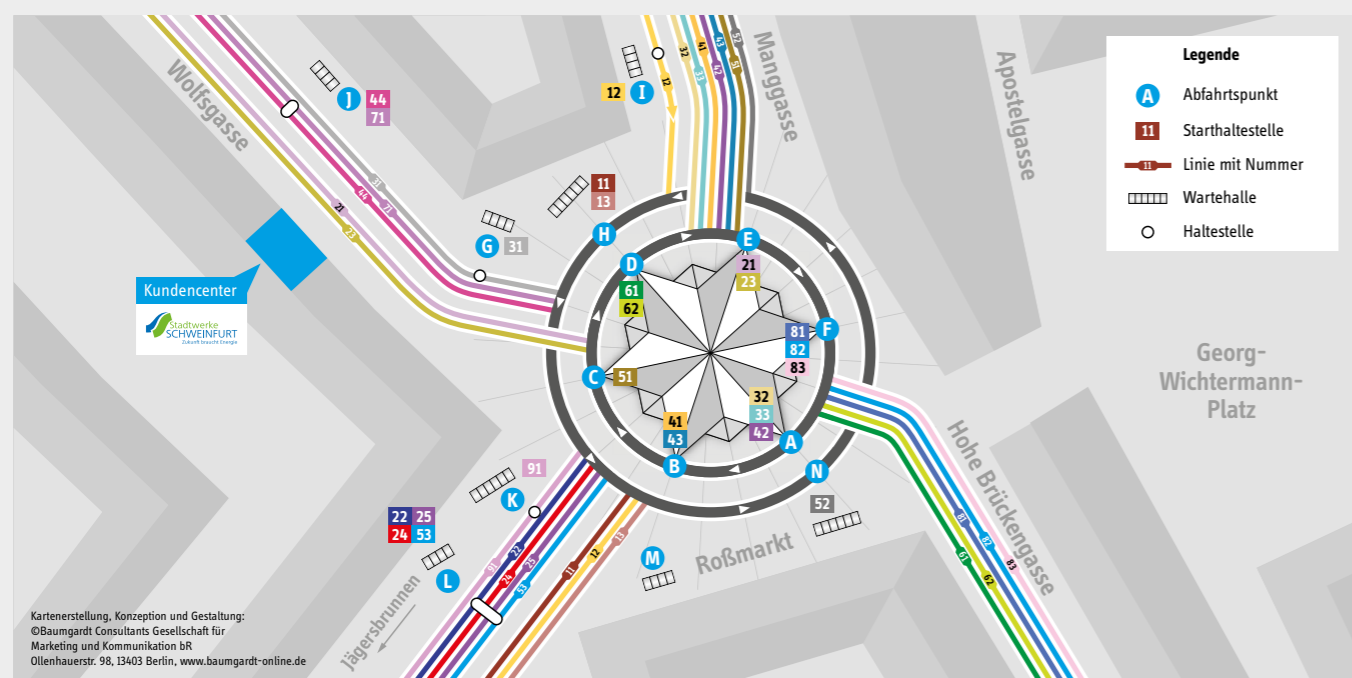

Haltestellenplan Roßmarkt

Linien und ihre Abfahrtspunkte

Ausfahrt Jägersbrunnen

- 11 H Hbf.-Bergl
- 12 I Hbf.-Oberdorf
- 13 H Hbf.-Bergl / Oberdorf
- 22 L Am Hainig
- 24 L Niederwerrn
- 25 L Niederwerrn - Oberwerrn Kronungen - Kützberg
- 53 L Ernst-Sachs-Str. / Werkstr.
- 91 K Grafenheinfeld

Ausfahrt Wolfsgasse

- 21 E Mozartstraße
- 23 E Mozartstraße / Am Hainig
- 31 G Gartenstadt
- 44 J Hambach
- 71 J Schonungen

Ausfahrt Manggasse

- 32 A Maibacher Straße
- 33 A Maibacher Straße / Gartenstadt
- 41 B Haardt
- 42 A Eselshöhe / Dbr. Sonnenteller
- 43 B Haardt / Eselshöhe / Dbr. Sonnenteller
- 51 C Hochfeld
- 52 N Deutschhof

Ausfahrt Hohe Brückengasse

- 61 D Hafen Ost
- 62 D Maintal
- 81 F Sennfeld
- 82 F Gochsheim
- 83 F Sennfeld / Gochsheim