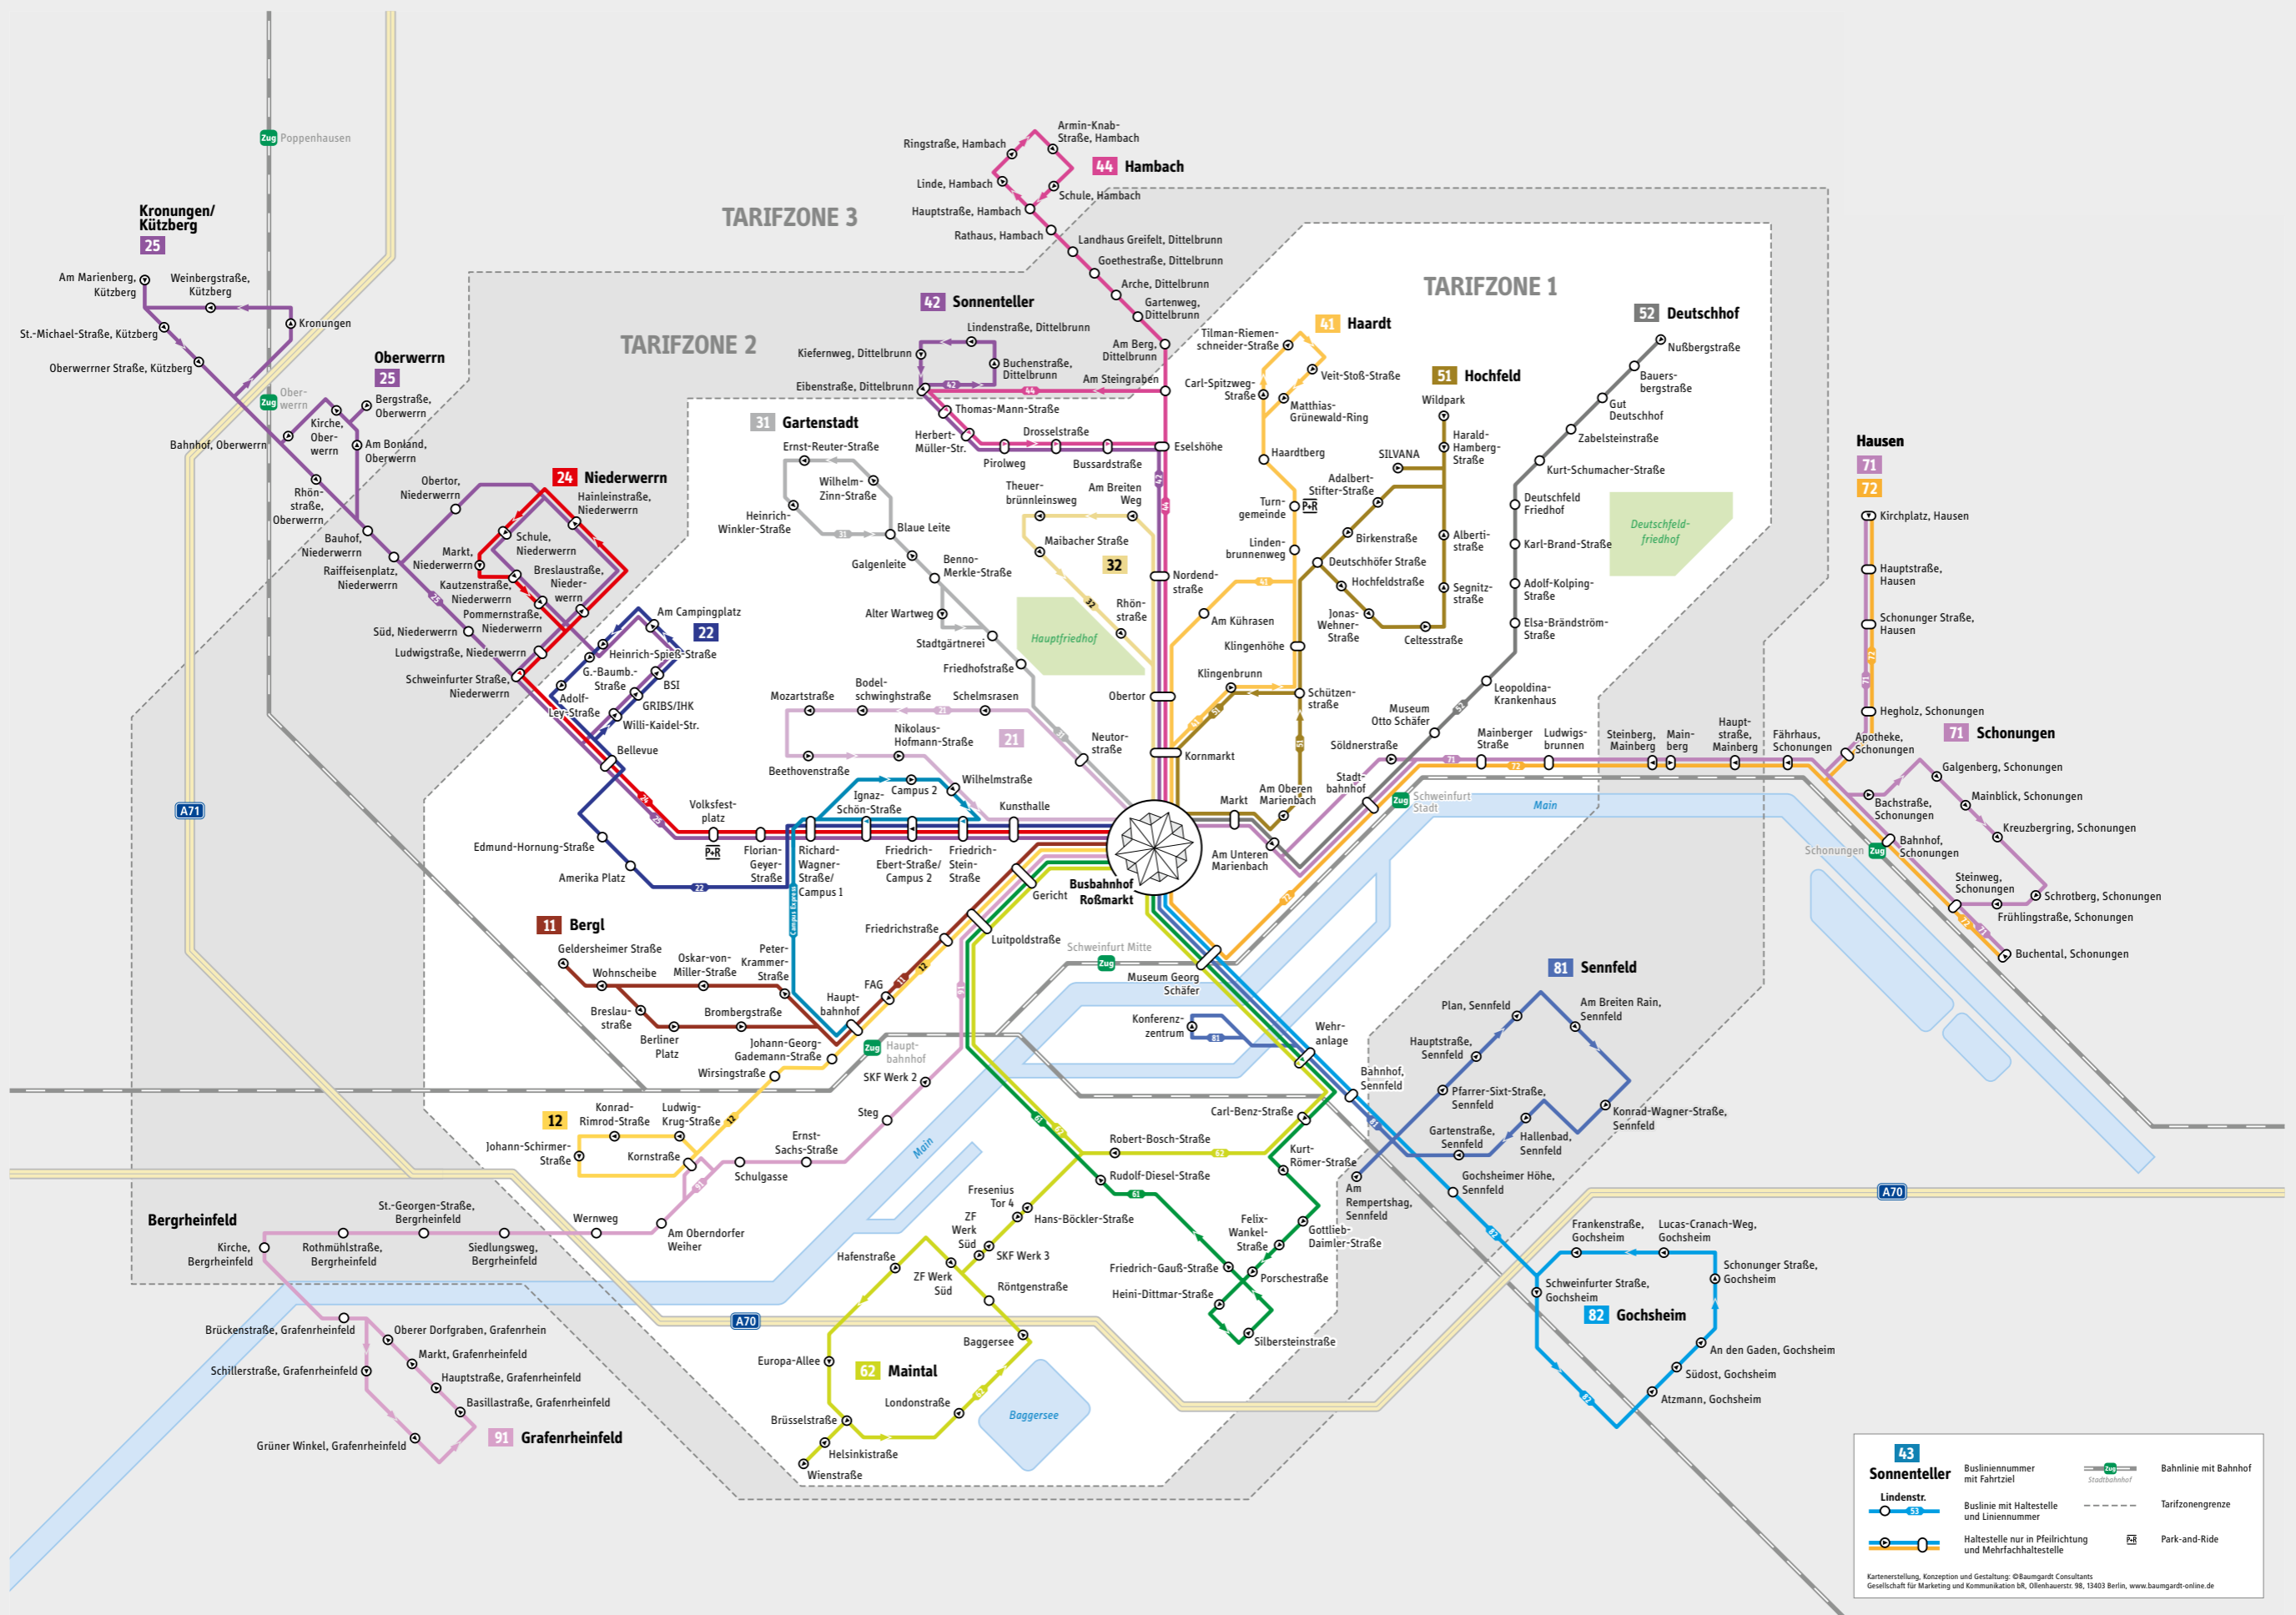

# Linienetzplan 2022/2023

## Hauptnetz

**43 Sonnenteller**

- Busliniennummer mit Fahrtziel
- Buslinie mit Haltestelle und Liniennummer
- Haltestelle nur in Pfeilrichtung und Mehrfachhaltestelle
- Bahnlinie mit Bahnhof
- Tarifzongrenze
- Park-and-Ride

### Linien und ihre Abfahrtspunkte

#### Ausfahrt Manggasse

- 32 A Maibacher Straße
- 33 A Maibacher Straße / Gartenstadt
- 41 B Haardt
- 42 A Eselshöhe / Dbr. Sonnenteller
- 43 B Haardt / Eselshöhe / Dbr. Sonnenteller
- 51 C Hochfeld
- 52 N Deutschhof