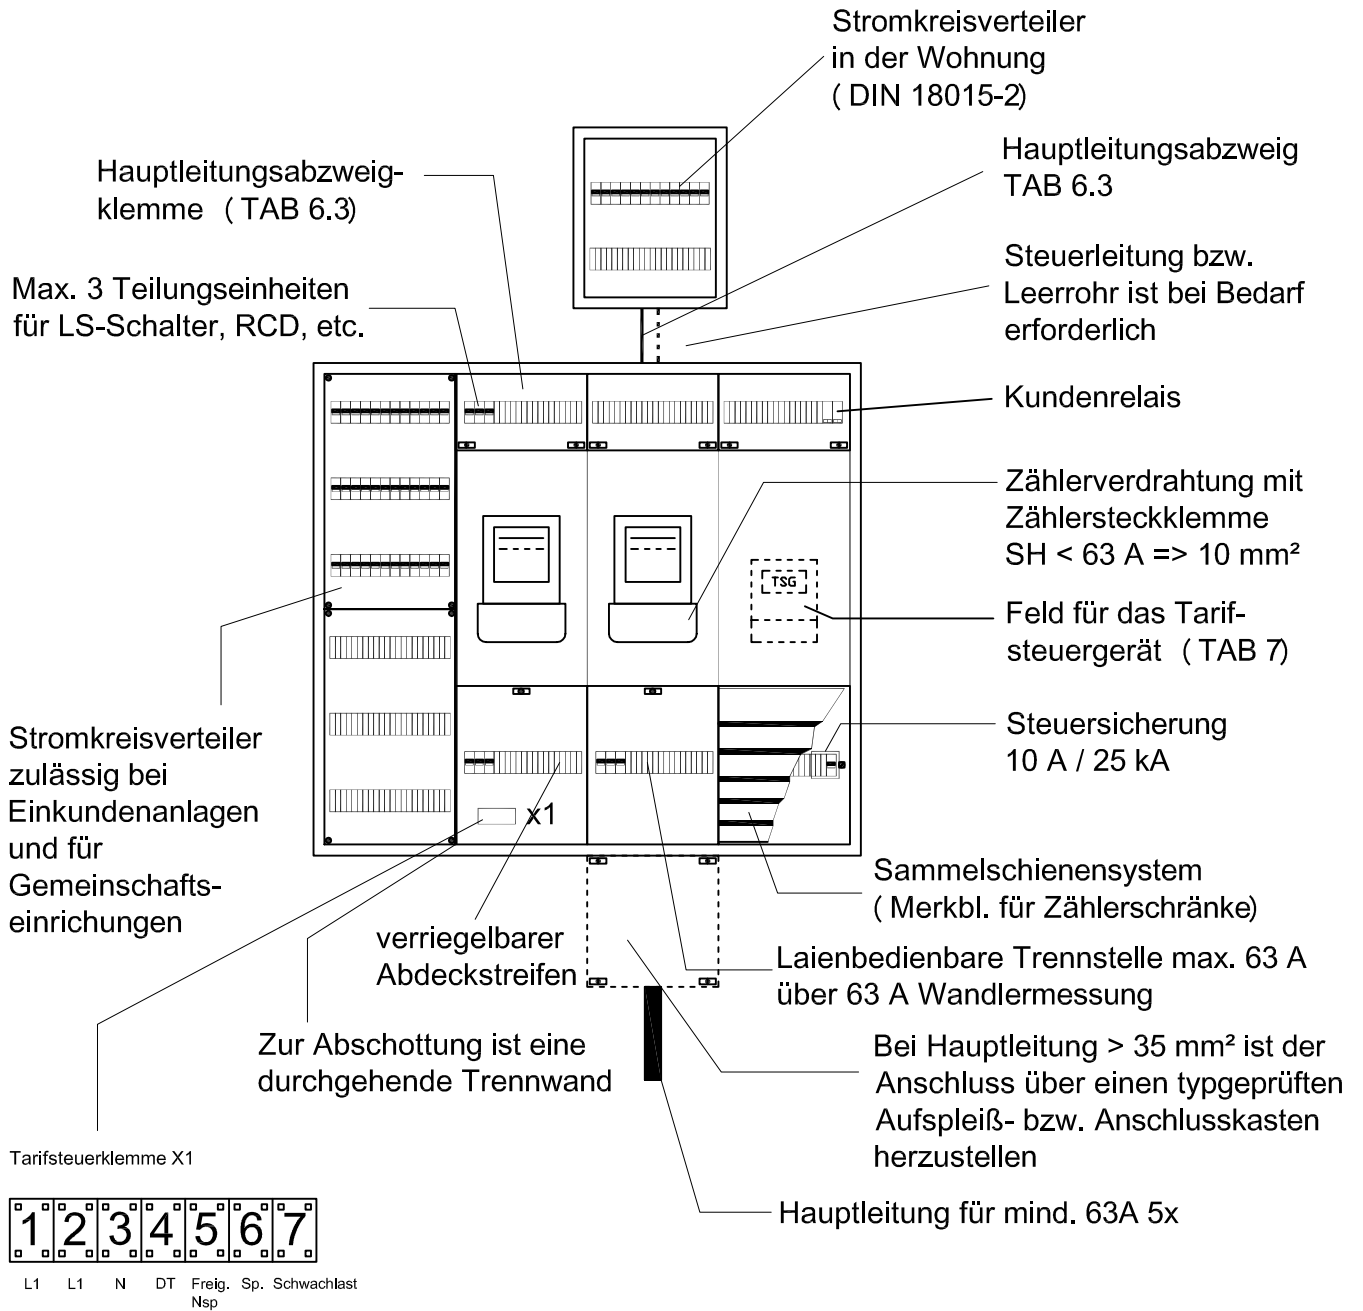

Zähler- und Messeinrichtungen, Steuereinrichtungen, Zählerplätze

Festlegung rund um den Zählerplatz

| | |
|------------|------------|
| Ersteller: | Heusinger |
| Datum: | 18.10.2007 |
| Geändert: | |

Stadtwerke Schweinfurt GmbH

TAB

Zähler- und Messeinrichtungen,
Steuereinrichtungen, Zählerplätze