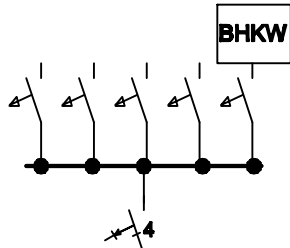

Allgemeine Verbraucher

z.B. NYM-I 5x10 mm<sup>2</sup>

**Oberer Anschlussraum**  
 X2 Steuerklemme (7polig)  
 X3 Hauptleitungsabzweigklemme

**Zählerfeld**

Leihenbedinbare  
Trennstelle  
max. 63A

L1/L2/L3/N/PE

**Unterer Anschlussraum**  
 1/2 Phase L1 (Weiß)  
 3 Neutralleiter (Blau)  
 4 Tarifrumschaltung Heizung (Schwarz)  
 5 Freigabe (Violett)  
 6 Sperrle (Braun)  
 7 Tarifrumschaltung (Schwarz)  
 Klemme X1

NYM-I min. 5x16mm<sup>2</sup>