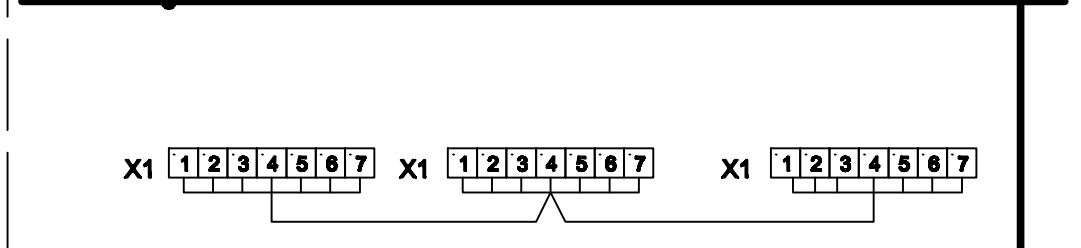

Allgemeine Verbraucher

z.B. NYM-I 5x10 mm<sup>2</sup>

**Oberer Anschlussraum**  
 X2 Steuerklemme (7polig)  
 X3 Hauptleitungsabzweigklemme

**Zählerfeld**

Leihenbedinbare  
Trennstelle  
max. 63A

L1/L2/L3/N/PE

**Unterer Anschlussraum**  
 1/2 Phase L1 (Weiß)  
 3 Neutralleiter (Blau)  
 4 Tarifrumschaltung Heizung (Schwarz)  
 5 Freigabe (Violett)  
 6 Sperrle (Braun)  
 7 Tarifrumschaltung (Schwarz)  
 Klemme X1